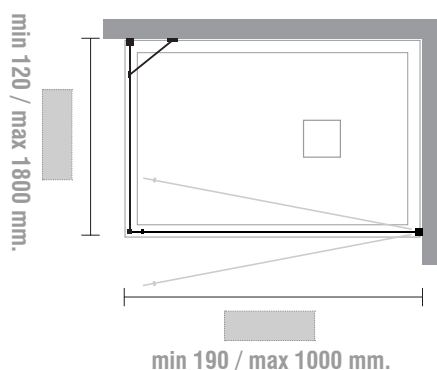

NOTE / NOTES / NOTES / NOTIZEN

.....
.....
.....