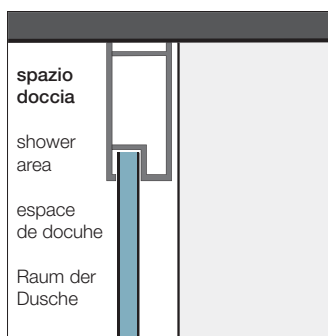

Installation auf dem boden oder auf einer bodenbündigen duschwanne

installazione STANDARD / STANDARD installation / Installation STANDARD / Standardinstallation

la parete doccia è installata all'interno dello spazio doccia, sia su piatto doccia che a pavimento

the shower enclosure is installed within the shower space, either on a shower tray or on the floor

La paroi de douche est installée en partie intérieure de l'espace de douche, sur receveur de douche ou directement au sol

Die Duschwand wird innerhalb des Duschbereichs, auf Duschwanne oder direkt auf den Fliesen installiert

installazione ESTERNA / EXTERNAL installation / Installation EXTÉRIEUR / Installation außerhalb des Duschbereichs

Die Duschwand wird außerhalb des Duschraums installiert

installazione FILO PAVIMENTO / FLOOR installation / installazione FILO PAVIMENTO / FLOOR installation

la parete doccia è installata con il vetro sulla mezzzeria della fuga tra spazio doccia e pavimento