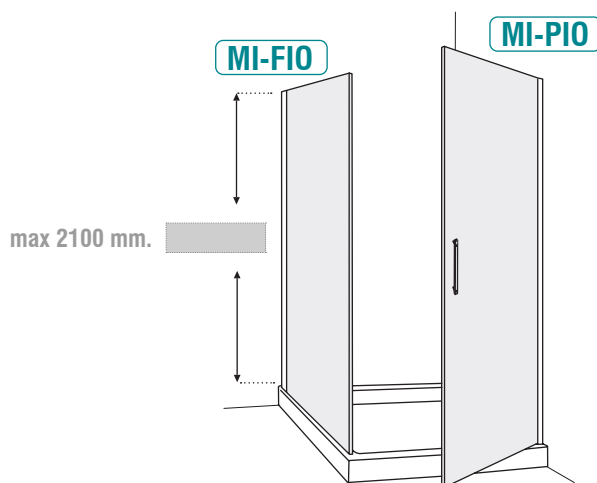

HEIGHT / HAUTEUR / HÖHE

..... mm.

REVERSIBILE

REVERSIBLE / REVERSIBLE / UMKEHRBAR

LASTRA

GLASS / VERRE / GLAS

.....

COLORE

COLOUR / COULEUR / FARBE

.....

INSTALLAZIONE

INSTALLATION / TYPE D'INSTALLATION / INSTALLATION

A PAVIMENTO

FLOOR INSTALLATION
 SUR LE SOL
 BODENMONTIERT

SU PIATTO DOCCIA

SHOWER TRAY INSTALLATION
 SUR RECEVEUR
 AUF DUSCHWANNE

NOTE / NOTES / NOTES / NOTIZEN

.....

Installazione a pavimento o su piatto doccia incassato a filo pavimento

Floor installation or on a shower tray flush with the floor

Installation au sol ou sur receveur encastré au niveau du sol

Installation auf dem boden oder auf einer bodenbündigen duschwanne

installazione STANDARD / STANDARD installation / Installation STANDARD / Standardinstallation

la parete doccia è installata all'interno dello spazio doccia, sia su piatto doccia che a pavimento