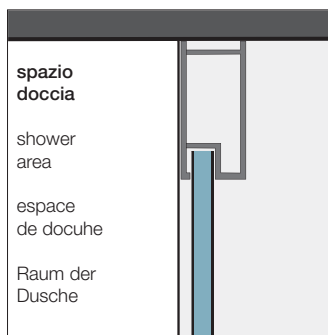

the shower enclosure is installed within the shower space, either on a shower tray or on the floor

La paroi de douche est installée en partie intérieure de l'espace de douche, sur receveur de douche ou directement au sol

Die Duschwand wird innerhalb des Duschbereichs, auf Duschwanne oder direkt auf den Fliesen installiert

installazione ESTERNA / EXTERNAL installation / Installation EXTÉRIEUR / Installation außerhalb des Duschbereichs

la parete doccia è installata completamente all'esterno dello spazio doccia

the shower enclosure is installed completely outside the shower space

La paroi de douche est installée complètement à l'extérieur de l'espace de douche

Die Duschwand wird außerhalb des Duschraums installiert

installazione FILO PAVIMENTO / FLOOR installation / installazione FILO PAVIMENTO / FLOOR installation

la parete doccia è installata con il vetro sulla mezzzeria della fuga tra spazio doccia e pavimento