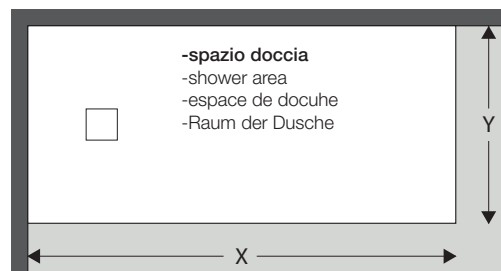

COLOUR / COULEUR / FARBE

.....

INSTALLAZIONE

INSTALLATION / TYPE D'INSTALLATION / INSTALLATION

A PAVIMENTO

FLOOR INSTALLATION
 SUR LE SOL
 BODENMONTIERT

SU PIATTO DOCCIA

SHOWER TRAY INSTALLATION
 SUR RECEVEUR
 AUF DUSCHWANNE

NOTE / NOTES / NOTES / NOTIZEN

.....

Installazione a pavimento o su piatto doccia incassato a filo pavimento

Floor installation or on a shower tray flush with the floor

Installation au sol ou sur receveur encastré au niveau du sol

Installation auf dem boden oder auf einer bodenbündigen duschwanne

installazione STANDARD / STANDARD installation / Installation STANDARD / Standardinstallation

la parete doccia è installata all'interno dello spazio doccia, sia su piatto doccia che a pavimento

the shower enclosure is installed within the shower space, either on a shower tray or on the floor

La paroi de douche est installée en partie intérieure de l'espace de douche, sur receveur de douche ou directement au sol