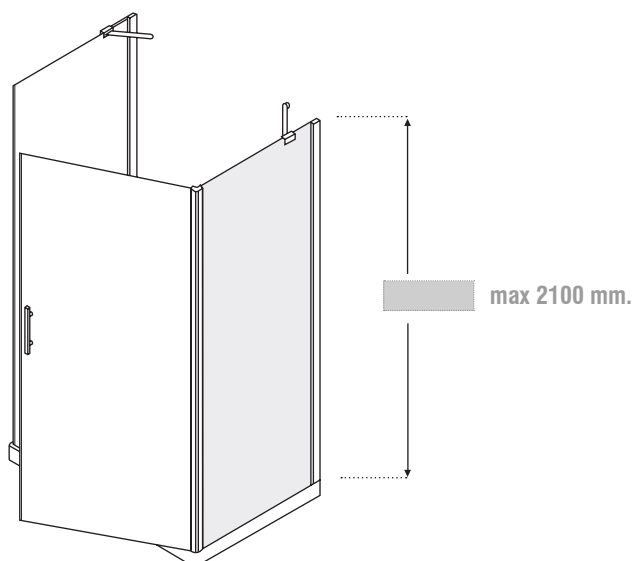

HEIGHT / HAUTEUR / HÖHE

..... mm.

REVERSIBILE

REVERSIBLE / REVERSIBLE / UMKEHRBAR

LASTRA

GLASS / VERRE / GLAS

.....

COLORE

COLOUR / COULEUR / FARBE

.....

INSTALLAZIONE

INSTALLATION / TYPE D'INSTALLATION / INSTALLATION

A PAVIMENTO

FLOOR INSTALLATION
 SUR LE SOL
 BODENMONTIERT

SU PIATTO DOCCIA

SHOWER TRAY INSTALLATION
 SUR RECEVEUR
 AUF DUSCHWANNE

NOTE / NOTES / NOTES / NOTIZEN

.....

Installazione a pavimento o su piatto doccia incassato a filo pavimento

Floor installation or on a shower tray flush with the floor

Installation au sol ou sur receveur encastré au niveau du sol

Installation auf dem boden oder auf einer bodenbündigen duschwanne

installazione STANDARD / STANDARD installation / Installation STANDARD / Standardinstallation

la parete doccia è installata all'interno dello spazio doccia, sia su piatto doccia che a pavimento