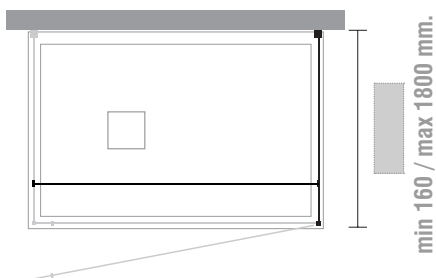

NOTE / NOTES / NOTES / NOTIZEN

.....
.....
.....