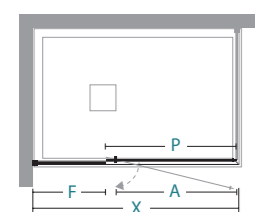

informations

Y longueur de paroi de douche \ Länge der Duschwand

Lösungen

Informationen

X	A	F	P						
98,5-99,5	49	39	50						
108,5-109,5	49	49	50						
118,5-119,5	59	49	60						
128,5-129,5	59	59	60						
138,5-139,5	69	59	70						
148,5-149,5	69	69	70						
158,5-159,5	69	79	70						

attention

le prix de la L spécial doit être trouvé dans le tableau Mesures spéciales L en fonction de la L de la paroi de douche
Besondere Preise für L ist in der Tabelle **Misure speciali L** nach der L der Duschwand zu finden

Achtung

mesures spéciales
Sondermaße

L min 90 cm
L max 160 cm

suppléments

Profilé d'extension 1 cm
Dehnungsprofil 1 cm

35A020200

05 acrilico satin
11 flack

origin
59 Nero / 60 Bianco

Ergänzungen

Mastic SPARTAN®
SPARTAN®-Klebedichtstoff

36B010010

12 reflex
16 satinato

abitat
27 Tcrom® / 21 Tinox® / 22 Tbronz®

24 nigol
25 flute

26 wave
27 aion

28 fumè brown
29 fumè

30 trasparente

31 extrachiario

32 cincillà

34 stampato C