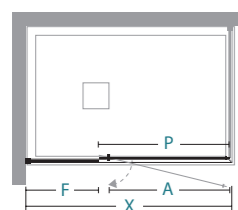

SX
LH

DX
RH

H cm
200

6 mm

REVO

incluso

included

disponibile

available

installazioni

ad angolo corner
EL-PBAF+EL-FB

informazioni

Y lunghezza parete doccia \ shower wall length

installations

informations

	X	A	F	P						
98,5-99,5	49	39	60						1	37
108,5-109,5	49	49	60						1	41
118,5-119,5	59	49	70						1	44
128,5-129,5	59	59	70						2	47
138,5-139,5	69	59	80						2	50
148,5-149,5	69	69	80						2	53
158,5-159,5	69	79	80						2	55