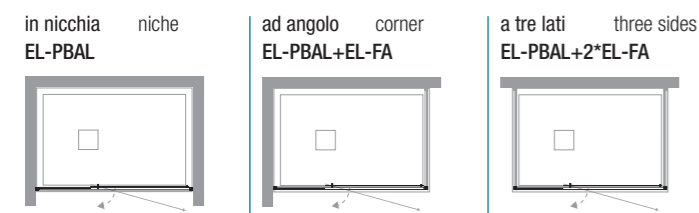

installazioni

installations