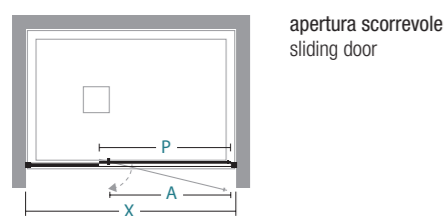

informazioni

informations

X	A	F	P						
97-100	49	34	59,5					1	35
107-110	49	44	59,5					1	38
117-120	59	44	69,5					1	40
127-130	59	54	69,5					2	45
137-140	59	64	69,5					2	48

- X lunghezza parete doccia\ shower wall length
- A spazio d'entrata\ entrance space
- F lunghezza lato fisso\ fixed side length
- P lunghezza porta\ door length

attenzione

warning

il prezzo della L speciale va trovato nella tabella Misure speciali L in base alla L della parete doccia

special price for L is to be found in Special sizes L as per L needed size

Misure speciali
Special size

L min	90 cm
L max	140 cm

supplementi

supplements

Profilo di compensazione 1 cm Extension profile 1 cm	Sigillante SPARTAN® Sealant SPARTAN®	€	€
35A030200	36B010010		

05	11	12	16	24	25	26	27	28	29	30	31	32	34
acrilico satin flack	reflex	satinato	nigol	flute	wave	alon	fumè brown fumè	trasparente	extrachiaro	cincillà	stampato C		
origin			abitat				vogue						

59 Nero / 60 Bianco 27 Tcrom® / 21 Tinox® / 22 Tbronz® 61 Orosatinato / 62 Ororosa / 63 Cromonero / 64 Franciacorta / 65 Rame / 66 Brownie / Colori

Approfondimenti
Insights

Legenda simboli Icons legend	11
Profili - Vetri Profiles - Glasses	21
Ricambi Spare parts	402
Profili speciali Special profiles	430
Schede rilievo misure Measurement form	440