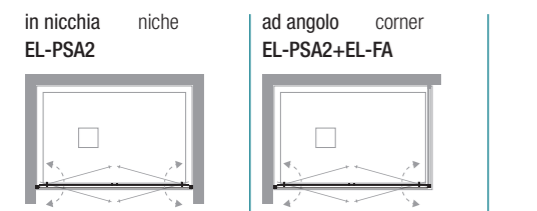

incluso

included

disponibile

available

installazioni installations

informazioni informations

apertura saloon
saloon door

	X	A	P						
	67-70	49	30						
	72-75	54	32,5						
	77-80	59	35						
	87-90	58	40						
	97-100	68	45						
	107-110	78	50						
	117-120	88	55						

X lunghezza parete doccia\ shower wall length
A spazio d'entrata\ entrance space
P lunghezza porta\ door length

Misure standard Standard sizes

Codice Code	estensibilità extension	Finiture profili Profiles finishing	30	16	29	28	31
03P340070	67-70	origin abitat vogue					
03P340075	72-75	origin abitat vogue					
03P340080	77-80	origin abitat vogue					
03P340090	87-90	origin abitat vogue					
03P340100	97-100	origin abitat vogue					
03P340110	107-110	origin abitat vogue					
03P340120	117-120	origin abitat vogue					

attenzione warning

il prezzo della L speciale va trovato nella tabella Misure speciali L in base alla L della parete doccia

special price for L is to be found in Special sizes L as per L needed size

Misure speciali Special size	
L min	60 cm
L max	120 cm