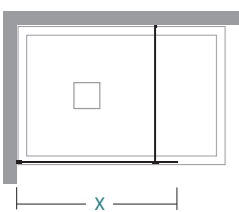

inclus      enthalten

disponible      verfügbar

installations

latérale      seitlich  
IT-260

Lösungen

en angle      eckig  
IT-260+IT-260

informations

X      longueur de paroi de douche \ Lange der Duschwand

Informationen

X									
30 - 60	1	max 42							
61 - 80	1	max 52							
81 - 100	1	max 62							
101 - 120	1	max 73							
121 - 140	1	max 83							
141 - 160	1	max 93							

Mesures spéciales L / H      Sondermaße L / H