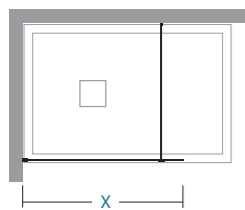

## informazioni

X lunghezza parete doccia\ shower wall length

## Misure speciali Special size

H	max	210 cm
L	min	30 cm
L	max	180 cm