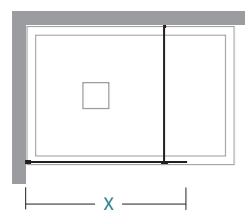

informations

X longueur de paroi de douche \ Länge der Duschwand

Lösungen

Informationen

X									
30 - 60	1	max 32							
61 - 80	1	max 40							
81 - 100	1	max 49							
101 - 120	1	max 57							
121 - 140	1	max 66							
141 - 160	1	max 74							
161 - 180	1	max 83							