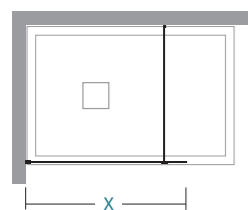

X longueur de paroi de douche \ Länge der Duschwand

Lösungen

Informationen

X									
30 - 60	1	max 32							
61 - 80	1	max 40							
81 - 100	1	max 49							
101 - 120	1	max 57							
121 - 140	1	max 66							
141 - 160	1	max 74							
161 - 180	1	max 83							